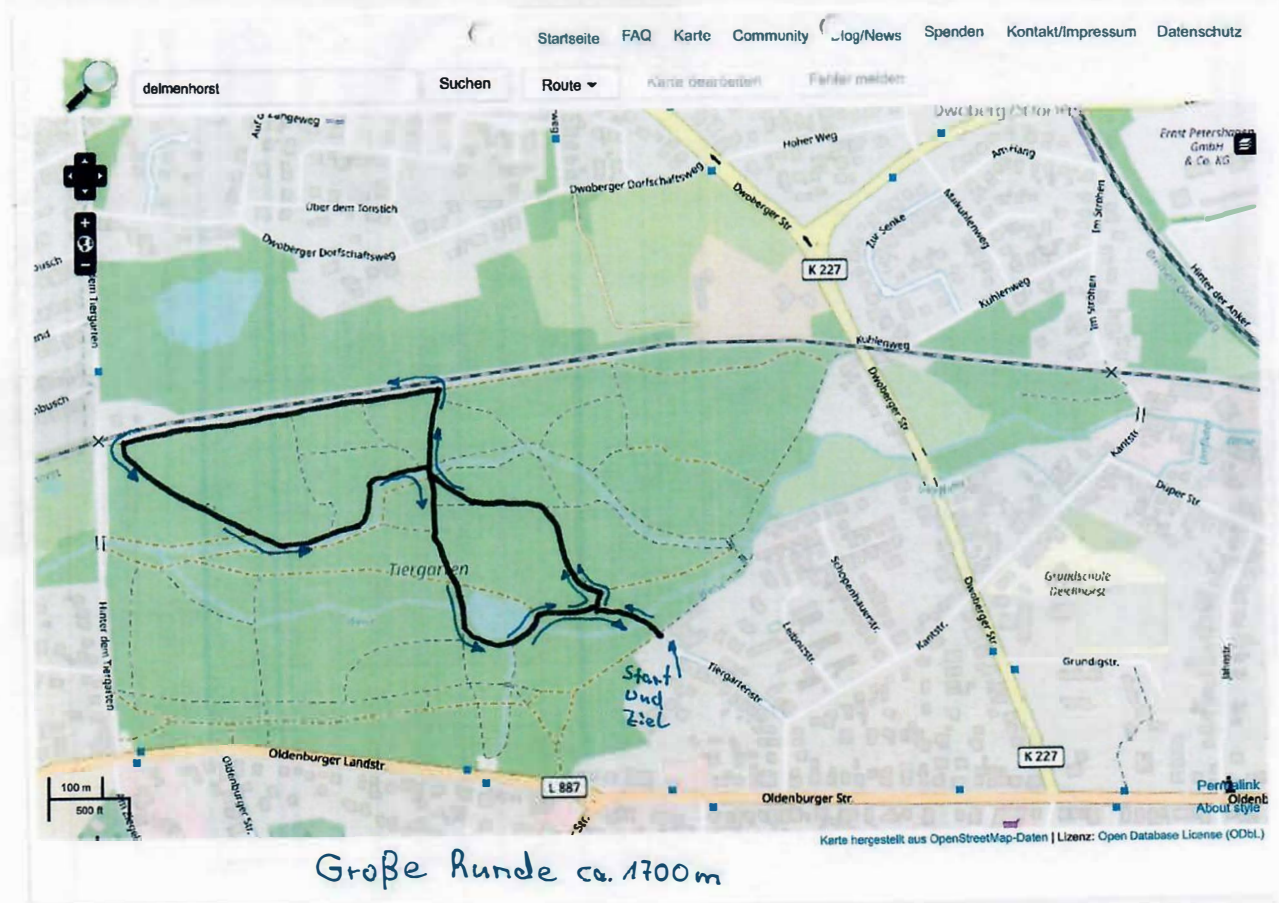

Für den Ausrichter:

Wolfgang Budde

NLV Kreis Delme Hunte e.V.

Vorsitzender

Altersklassen Jahrgang Streckenlänge Runden Startzeit (gepl.)

weibl. Kinder U10	2015 und 2014	750 m	1 kleine	11.00 Uhr
männl. Kinder U10	2015 und 2014	750 m	1 kleine	11.00 Uhr
weibl. Kinder U12	2013 und 2012	1300 m	2 kleine	11.10 Uhr
männl. Kinder U12	2013 und 2012	1300 m	2 kleine	11.10 Uhr
weibl. Jugend U14	2011 und 2010	1850 m	3 Kleine	11.25 Uhr
männl. Jugend U14	2011 und 2010	1850 m	3 Kleine	11.25 Uhr
weibl. Jugend U16	2009 und 2008	2250 m	1 Kl. + 1 Gr.	11.50 Uhr
männl. Jugend U16	2009 und 2008	2250 m	1 Kl. + 1 Gr.	11.50 Uhr
weibl. Jugend U18 und U20	2007 und 2006 2005 und 2004	3750 m	1 Kl. + 2 Gr.	12.20 Uhr
männl. Jugend U18 und U20	2007 und 2006 2007 und 2006	3750 m	1 Kl. + 2 Gr.	12.20 Uhr
Frauen	2003 u. älter	6200 m	4 große	13.00 Uhr
Männer	2003 u. älter	6200 m	4 große	13.00 Uhr

Karte hergestellt aus OpenStreetMap-Daten | Lizenz: Open Database

Kleine Runde ca. 750 m